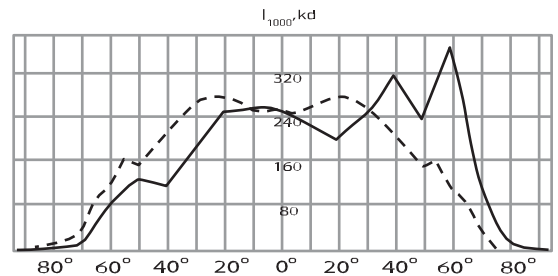

Освещение больших открытых пространств, площадей, фасадов зданий, архитектурных памятников, строительных площадок, территорий спортивных сооружений

Материалы	Корпус – стальной прокат Покрытие – порошковая эмаль (серый цвета) Отражатель – светотехнический алюминий ALANOD Защитное стекло – силикатное закаленное термостойкое

* Для работы прожектора необходим независимый тип ПРА